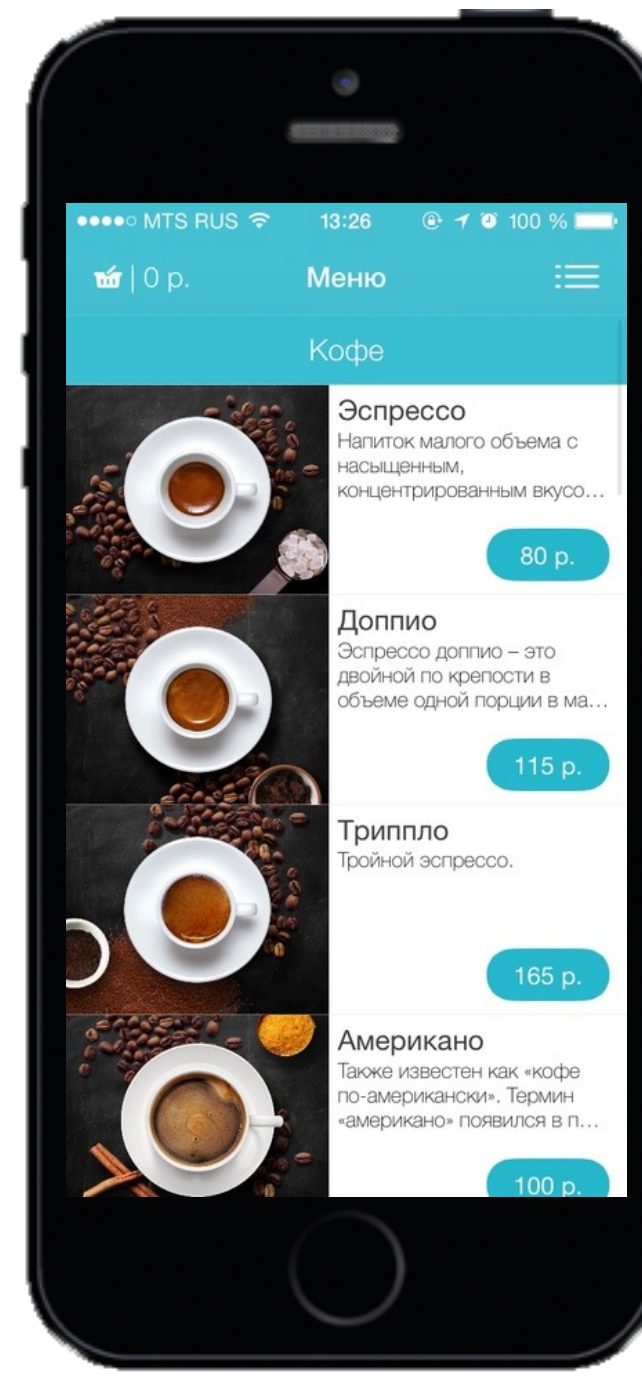

Решения для кафе и ресторанов: приложения, сайты, рекомендательная система

О RuBeacon

Доставка

Предзаказ

Лояльность

Клиенты

Мы выпускаем мобильные приложения и программы лояльности для кафе, магазинов, ресторанов. Среди клиентов: Макдоналдс, Кофе Бин, Даблби и еще более 2000 заведений