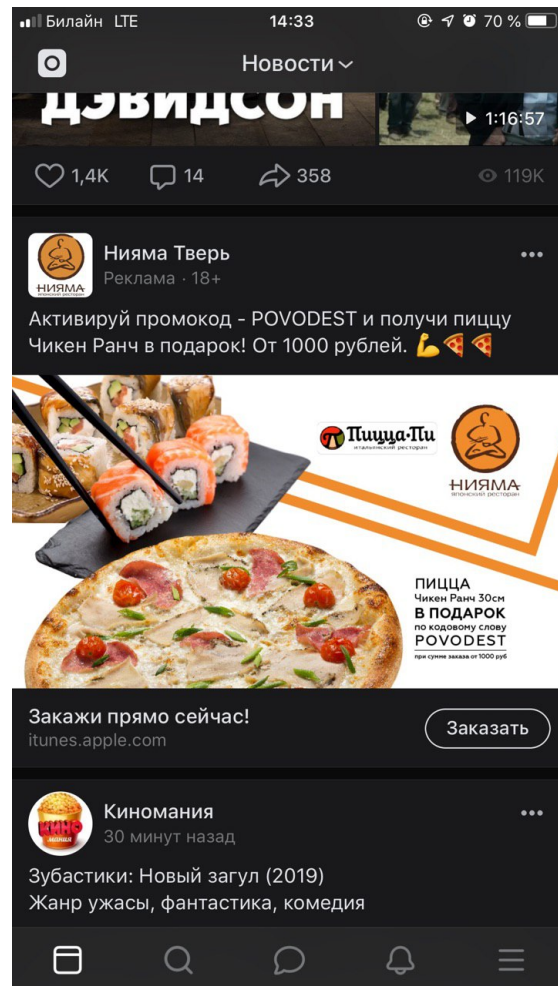

- Интересные задачи
- Амбициозные проекты
- 5 минут от м. Белорусская/
Маяковская
- Обеды/пицца/ништяки

Почти все сотрудники - выпускники НИУ-ВШЭ

Особая гордость

Динамическая реклама
для возврата клиентов