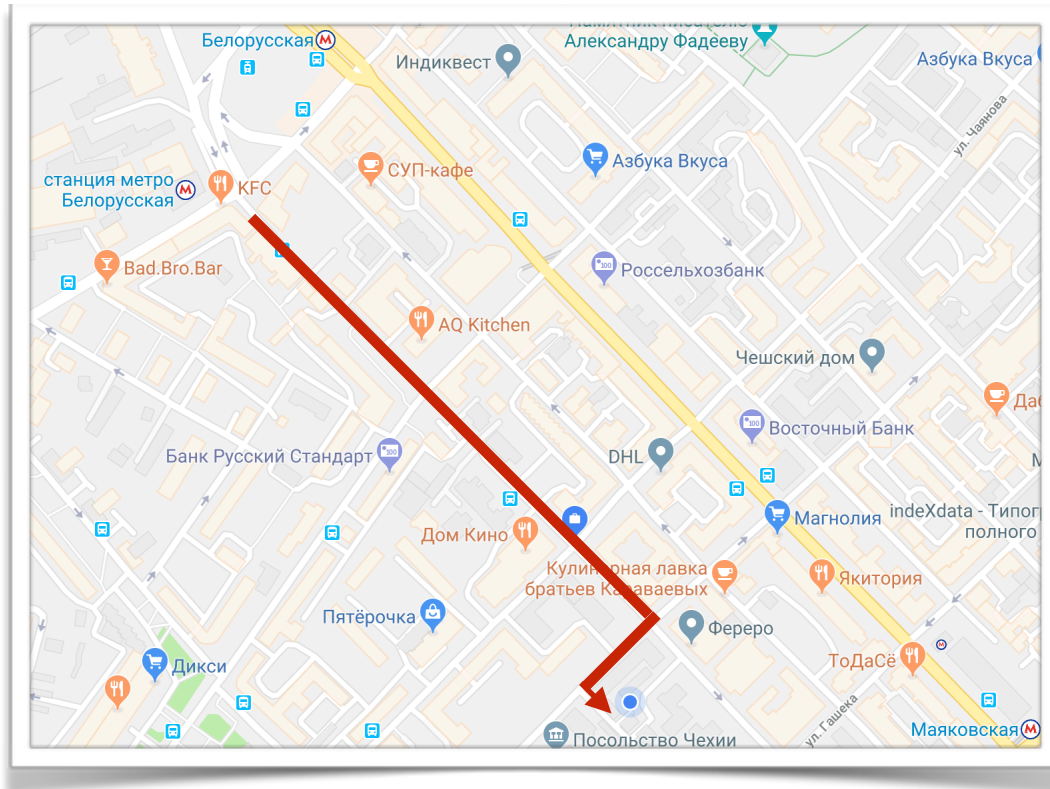

- Интересные задачи
- Амбициозные проекты
- 5 минут от м. Белорусская/
Маяковская
- Обеды/пицца/ништяки

Почти все сотрудники - выпускники НИУ-ВШЭ

Особая гордость

Динамическая реклама
для возврата клиентов