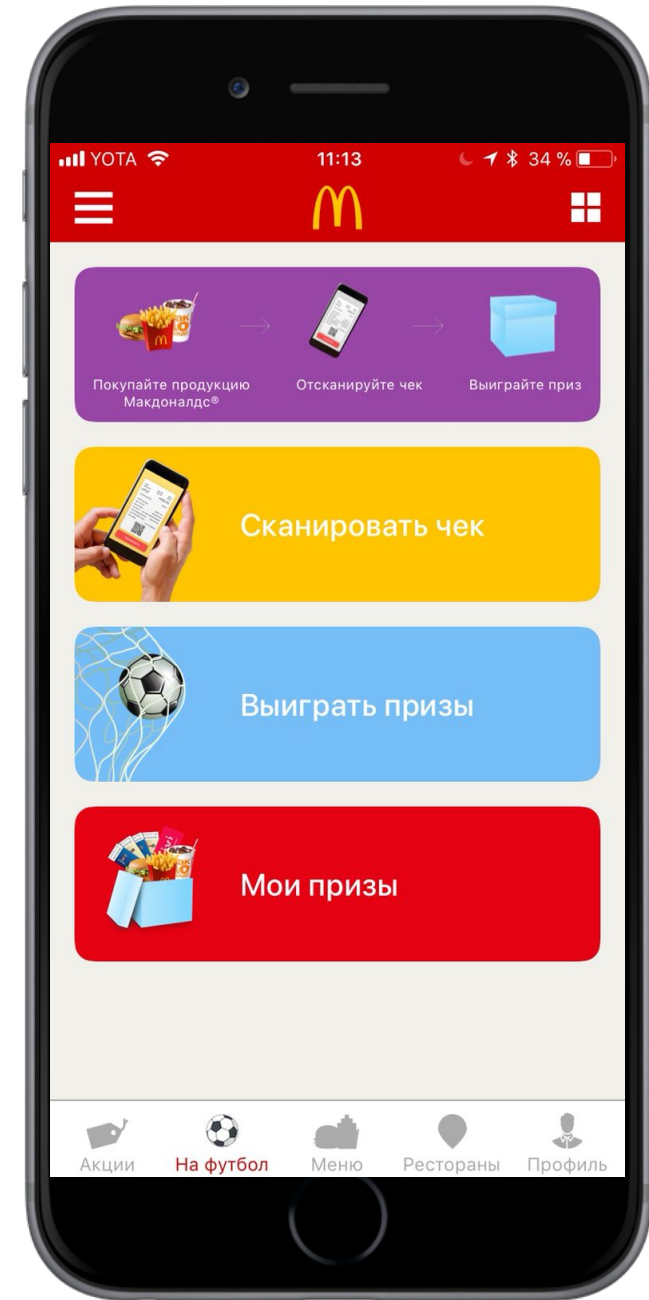

Решения для кафе и ресторанов: приложения, сайты, рекомендательная система

О RuBeacon

Доставка

Предзаказ

Лояльность

Клиенты

Мы выпускаем мобильные приложения и программы лояльности для кафе, магазинов, ресторанов. Среди клиентов: Макдоналдс, Кофе Бин, Даблби и еще более 2000 заведений