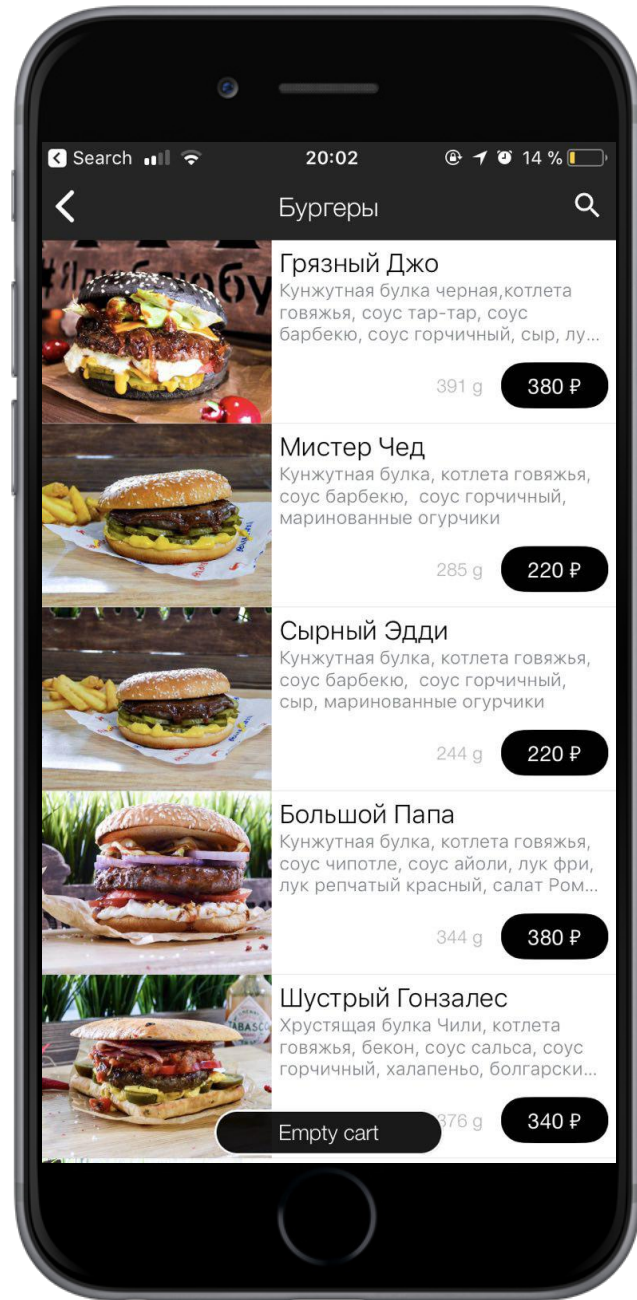

Решения для кафе и ресторанов: приложения, сайты, рекомендательная система

О RuBeacon

Доставка

Предзаказ

Лояльность

Клиенты

Мы выпускаем мобильные приложения и программы лояльности для кафе, магазинов, ресторанов. Среди клиентов: Макдоналдс, Кофе Бин, Даблби и еще более 2000 заведений