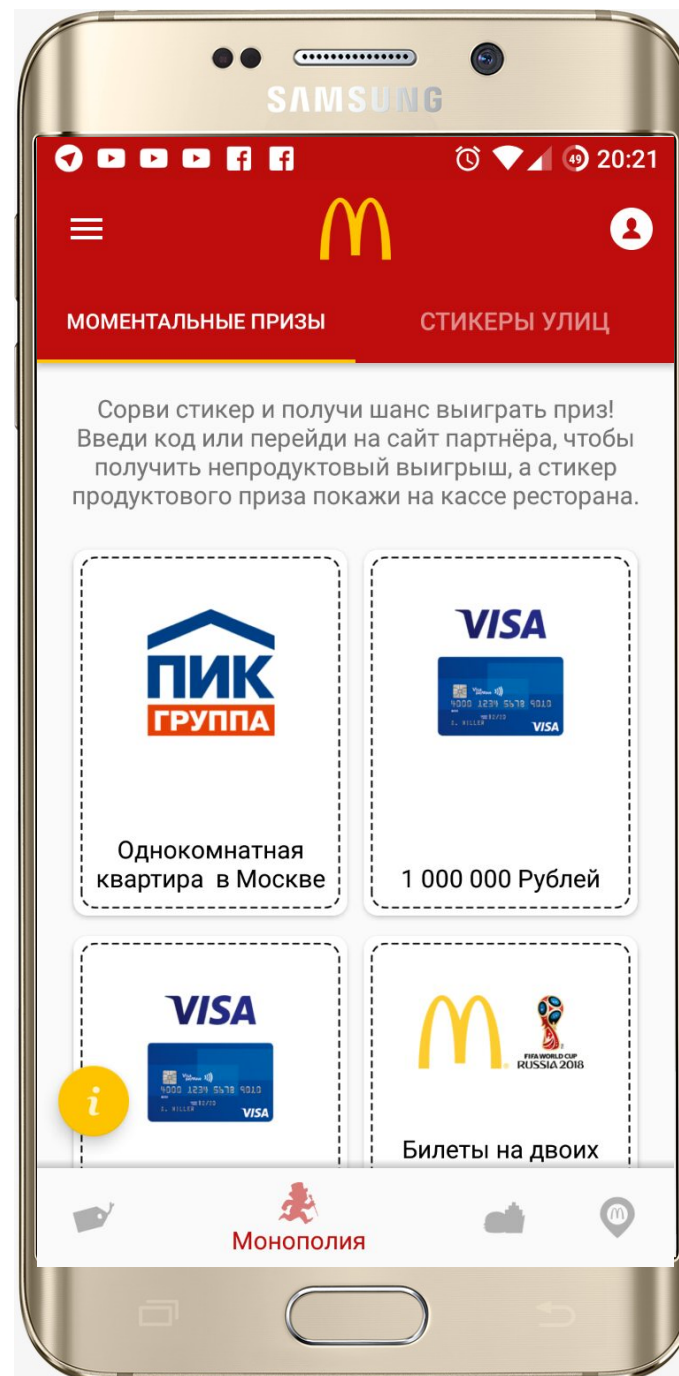

Решения для кафе и ресторанов: приложения, сайты, рекомендательная система

О RuBeacon

Доставка

Предзаказ

Лояльность

Клиенты

Мы выпускаем мобильные приложения и программы лояльности для кафе, магазинов, ресторанов. Среди клиентов: Макдоналдс, Кофе Бин, Даблби и еще более 2000 заведений