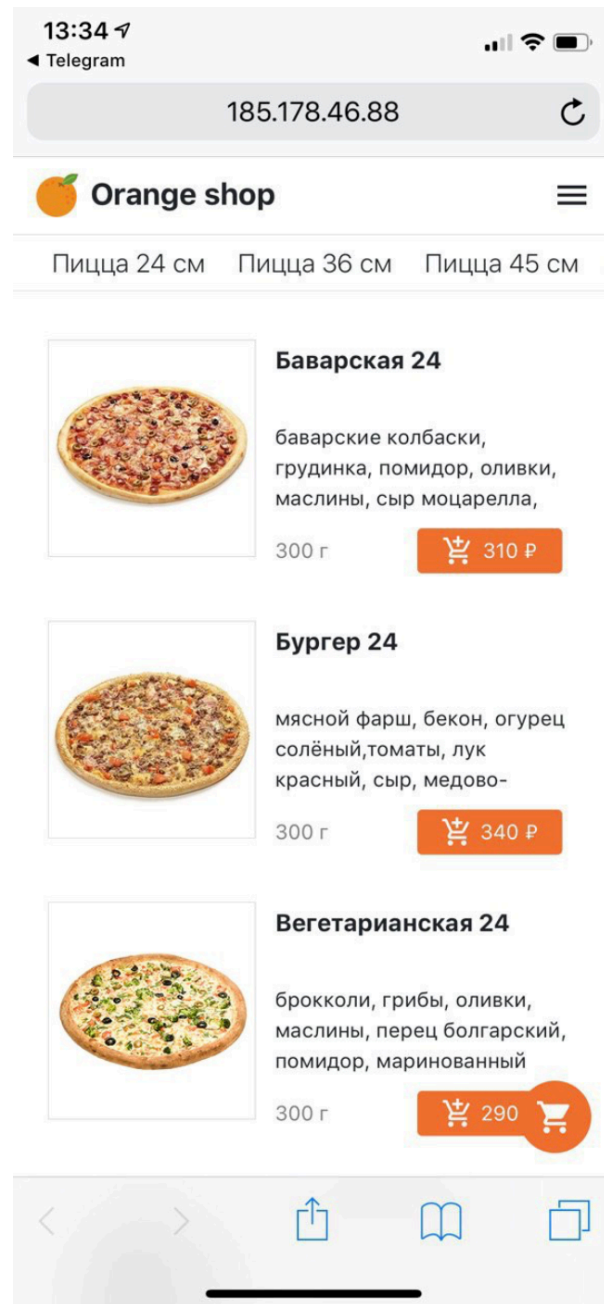

Как это бывает? Результаты практики студентов 2018-2019.

Конструктор сайтов