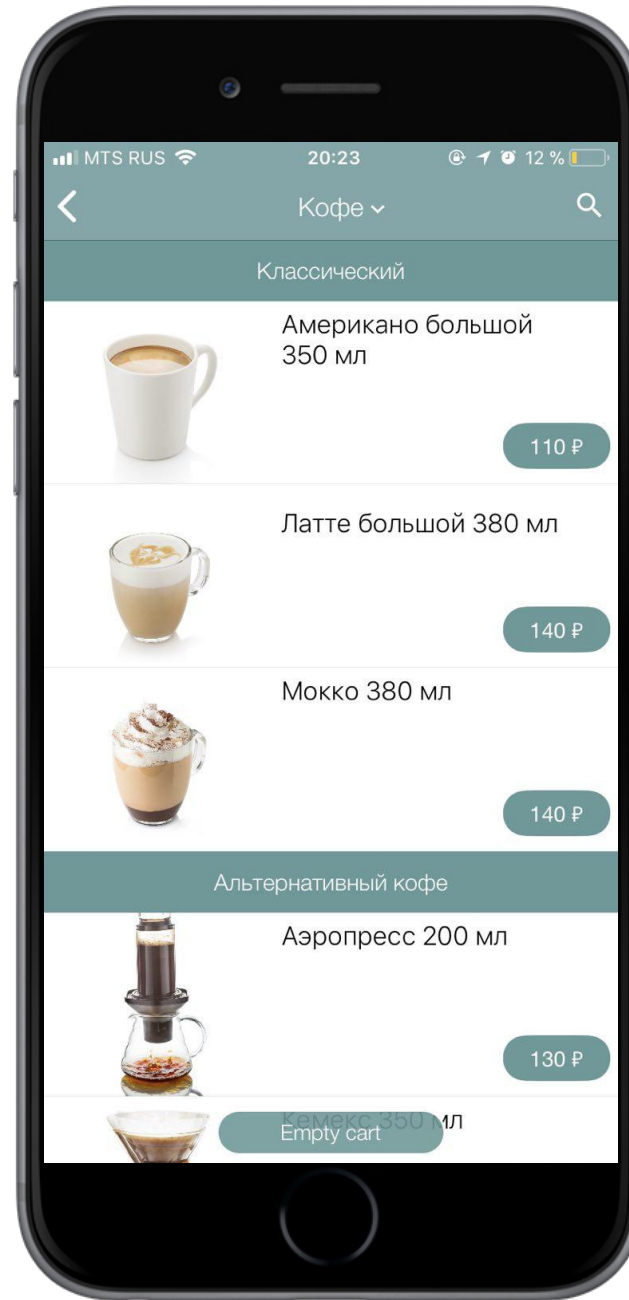

Решения для кафе и ресторанов: приложения, сайты, рекомендательная система

О RuBeacon

Доставка

Предзаказ

Лояльность

Клиенты

Мы выпускаем мобильные приложения и программы лояльности для кафе, магазинов, ресторанов. Среди клиентов: Макдоналдс, Кофе Бин, Даблби и еще более 2000 заведений