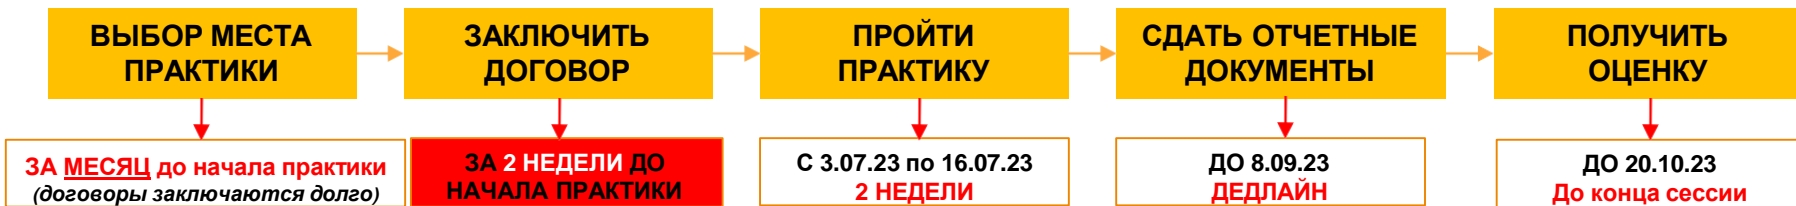

С ЧЕГО НАЧАТЬ?

ЕСЛИ МЕСТО ПРАКТИКИ ВО ВНЕШНЕЙ ОРГАНИЗАЦИИ: