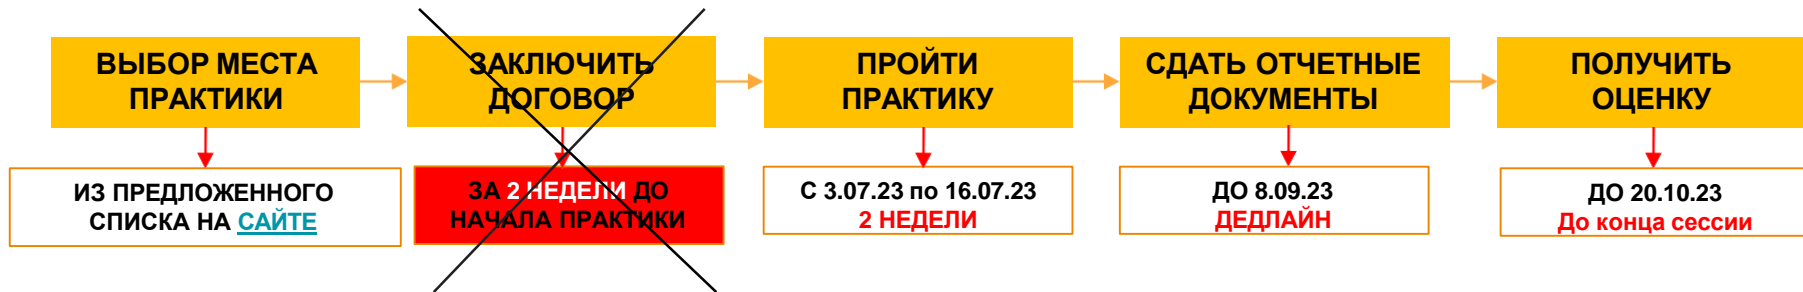

ЕСЛИ МЕСТО ПРАКТИКИ В НИУ ВШЭ: