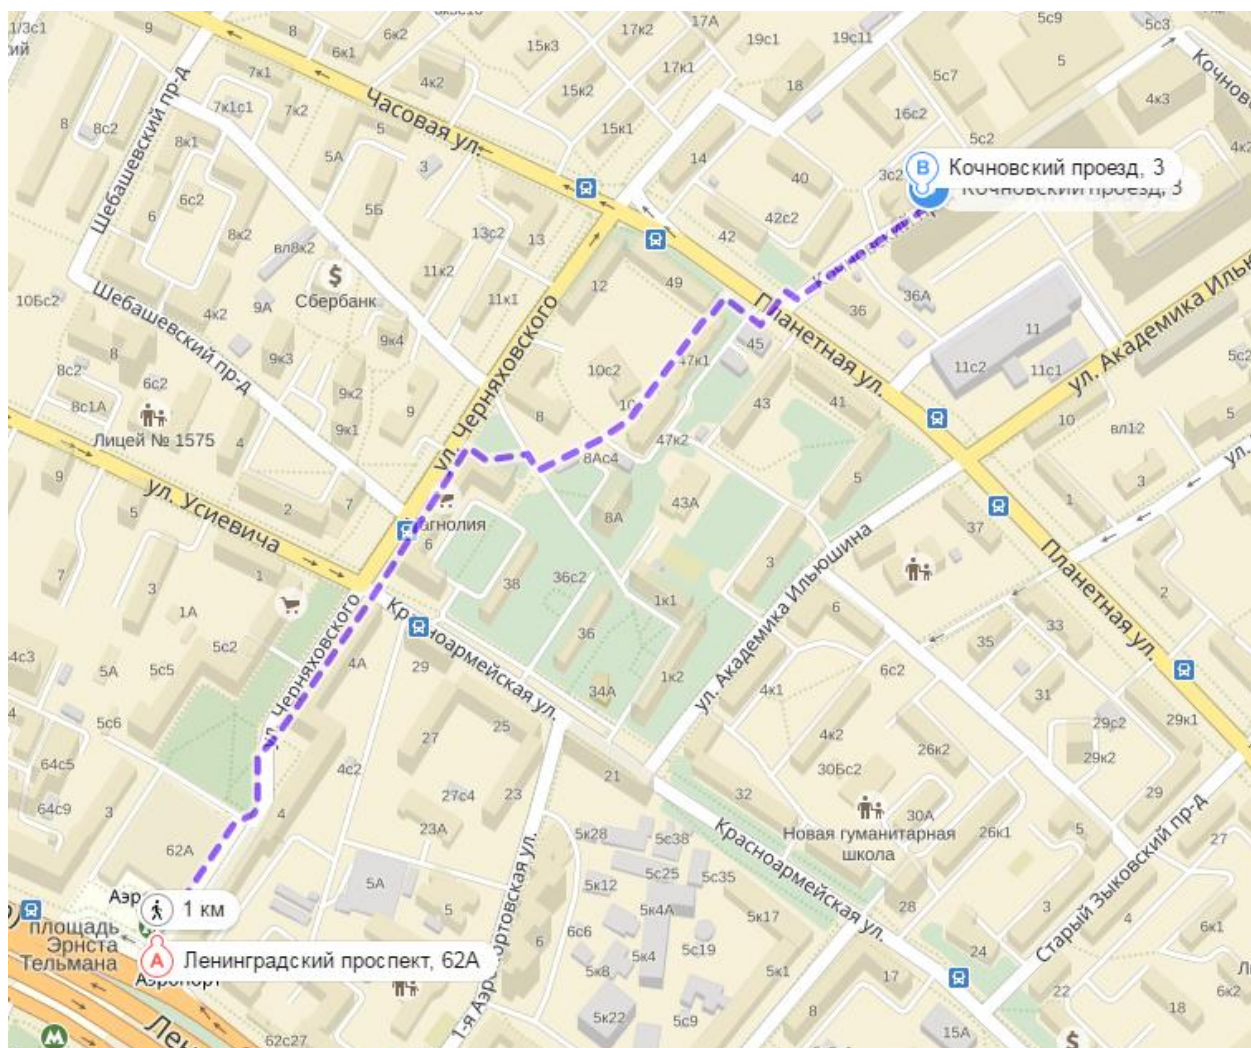

Как до нас добраться:

Мы находимся по адресу г. Москва, ул. Кочновский проезд, дом 3

Станция метро «Аэропорт» (зеленая ветка, вторая станция от кольцевой), первый вагон из центра. Выход к ТЦ «Галерея Аэропорт». Здание ТЦ необходимо обойти справа. Далее идите по улице Черняховского, поверните на улицу Планетную, в затем в Кочновский проезд.

Маршрут в фотографиях:

Движемся прямо по улице Черняховского

Переходим Красноармейскую ул. и движемся далее по Ул. Черняховского.

На пересечении с Ул. Планерная поворачиваем направо и движемся дальше до нерегулируемого пешеходного перехода. Ориентир высокое бело-голубое здание по левой стороне дороги.

На переходе поворачиваем налево на Кочновский проезд.