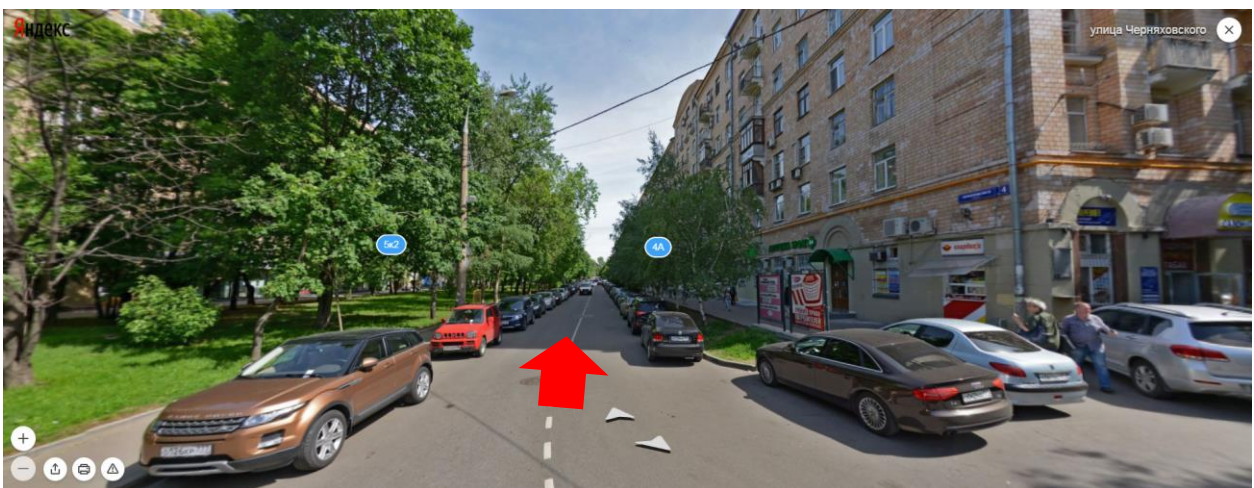

Как до нас добраться:

Мы находимся по адресу г. Москва, ул. Кочновский проезд, дом 3

Станция метро «Аэропорт» (зеленая ветка, вторая станция от кольцевой), первый вагон из центра. Выход к ТЦ «Галерея Аэропорт». Здание ТЦ необходимо обойти справа. Далее идите по улице Черняховского, поверните на улицу Планетную, в затем в Кочновский проезд.

Маршрут в фотографиях:

Движемся прямо по улице Черняховского

Переходим Красноармейскую ул. и движемся далее по Ул. Черняховского.

На пересечении с Ул. Планерная поворачиваем направо и движемся дальше до нерегулируемого пешеходного перехода. Ориентир высокое бело-голубое здание по левой стороне дороги.

На переходе поворачиваем налево на Кочновский проезд.