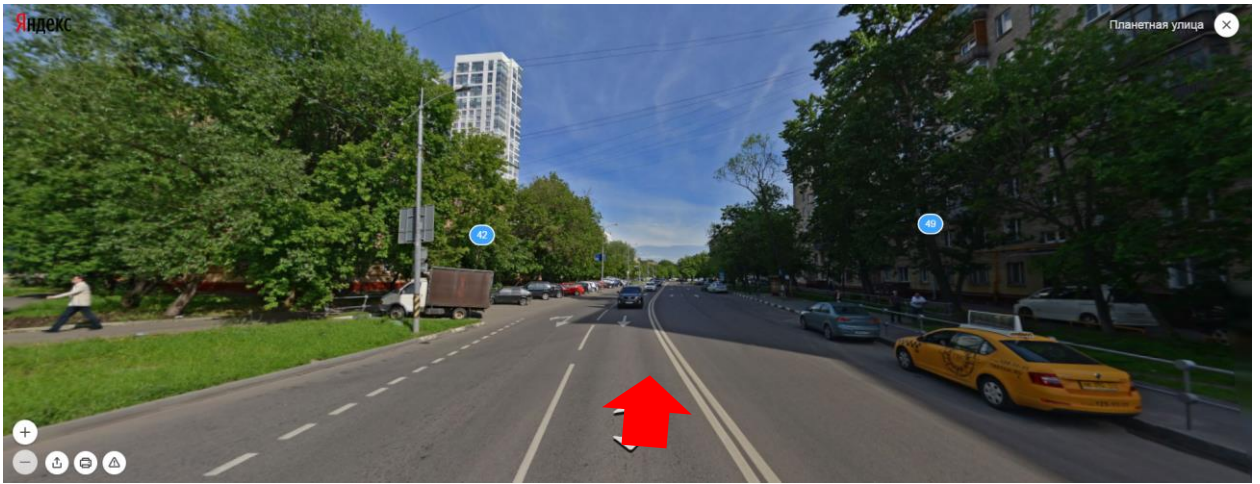

Как до нас добраться:

Мы находимся по адресу г. Москва, ул. Кочновский проезд, дом 3

Станция метро «Аэропорт» (зеленая ветка, вторая станция от кольцевой), первый вагон из центра. Выход к ТЦ «Галерея Аэропорт». Здание ТЦ необходимо обойти справа. Далее идите по улице Черняховского, поверните на улицу Планетную, в затем в Кочновский проезд.

Маршрут в фотографиях:

Движемся прямо по улице Черняховского

Переходим Красноармейскую ул. и движемся далее по Ул. Черняховского.

На пересечении с Ул. Планерная поворачиваем направо и движемся дальше до нерегулируемого пешеходного перехода. Ориентир высокое бело-голубое здание по левой стороне дороги.

На переходе поворачиваем налево на Кочновский проезд.